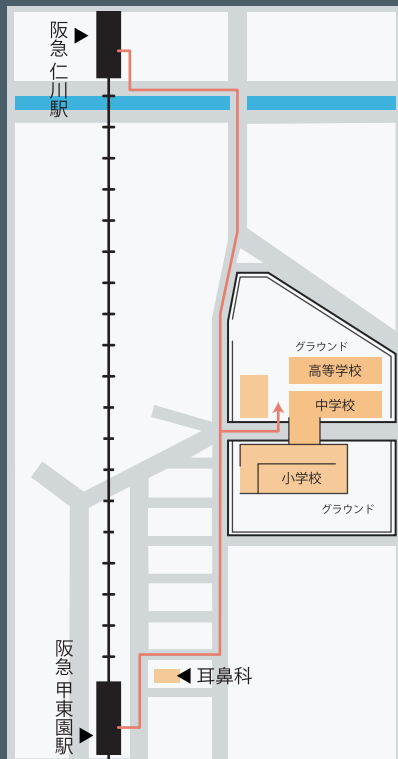

## プロジェクトマッピング 2018

～ようこそイエスさま～

キリスト教にとって『主の降誕祭 (クリスマス)』は大切な祝日です。

2000年の歴史ではこの祝いを機に様々な慈善活動が行われ、戦争のさなかにあってもクリスマスは命を奪うことを避けようと『クリスマス休戦』という出来事もありました。

そしてクリスマスの本質は『家族愛』を確認し深める日でもあります。

仁川学院『クリスマスの夕べ』は、人間愛の原点ともいえる『クリスマス』の祝いを、すべての方々と共に分かち合うことを目的に始められました。

大手前大学や地域の協力によるプロジェクトマッピングの映像は、さらにその温かさを地域の皆さまにも感じていただけるものとなるでしょう。どうぞお楽しみください。

《所在地》

兵庫県西宮市甲東園2丁目13番9号

阪急 仁川駅 東出口から徒歩約8分

阪急 甲東園駅 東出口から徒歩約8分