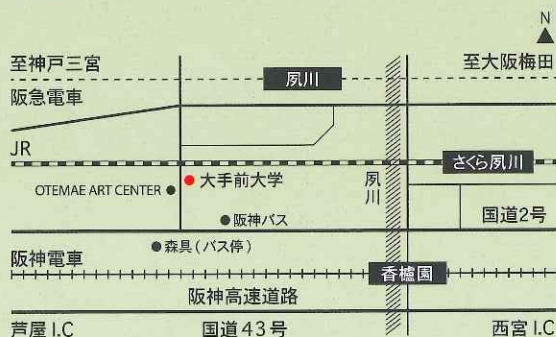

※上記QRコード、または本学webサイト(<https://www.otemae.ac.jp>)のTOPICSからお申し込みください。※お申し込み締め切りはセミナー前日までとし、先着10組までとさせていただきます。※新型コロナウイルス対策にご協力をお願いします。(マスク着用、手指消毒、体温測定、フィジカルディスタンスのお願い)

お問い合わせ: 大手前大学 交流文化研究所 E-mail: kouryu@otemae.ac.jp

大手前大学 交流文化研究所 主催