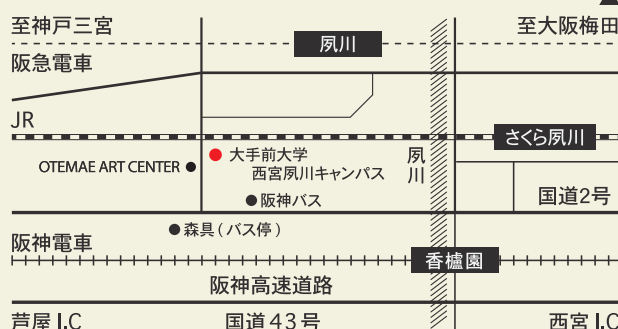

## 開催形式：対面

### お申し込み方法

Googleフォームによるお申し込み

<https://forms.cloud.microsoft/r/U6JtJXgfYc>

※参加費は無料です。

※右記QRコードからお申し込みください。

※お申し込み締め切りはセミナー前日までとし、先着20組までとさせていただきます。

### お問い合わせ

大手前大学 交流文化研究所 E-mail:kouryu@otemae.ac.jp

主催:大手前大学 交流文化研究所 / 後援:西宮市教育委員会

JR神戸線さくら夙川駅、阪急神戸線夙川駅、阪神本線香櫨園駅から徒歩約7分